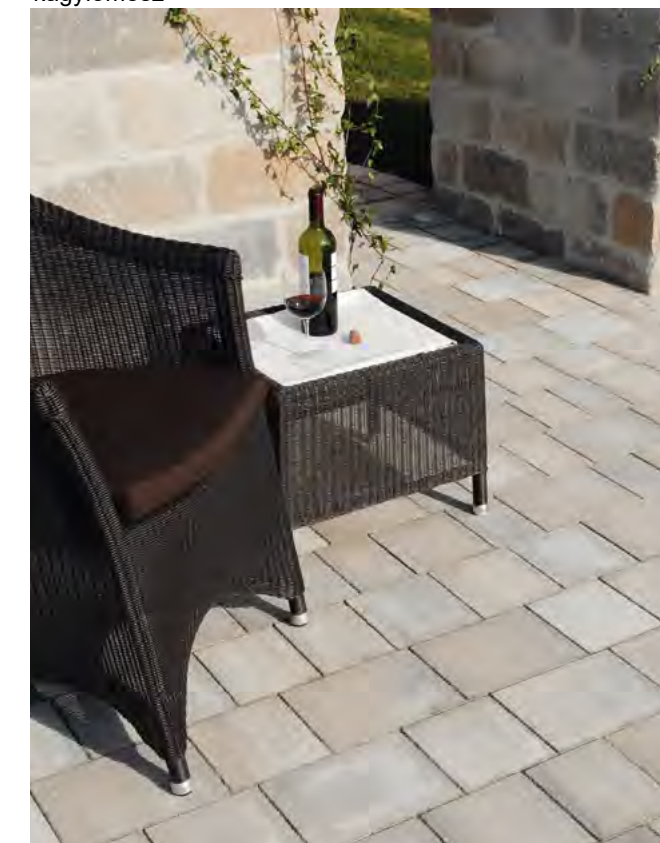

Rialta® Grosso mikrofózt Top 2+

- Modern, egyenes vonalú, nagyméretű formák
- Egyenes vonalú mutatós összhatás érhető el a térkősorok lerakásával
- Minden oldal fagy és sóálló
- Személyautóval terhelhető
- Víztaszító, tartós felső kvarc felület
- 30 év utángyártási garancia
- 5 cm kövastagság,
  18,7 cm kőszélesség
- **Színek:** kagylómész, gránitszürke árnyalt

Több színben
9.280 Ft/m² helyett

csak **6.934 Ft/m²**

kagylómész