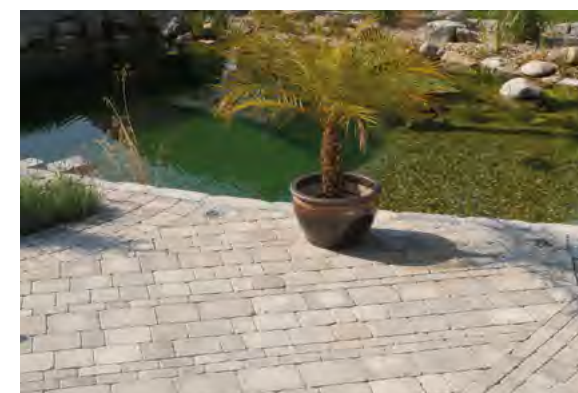

kagylómész