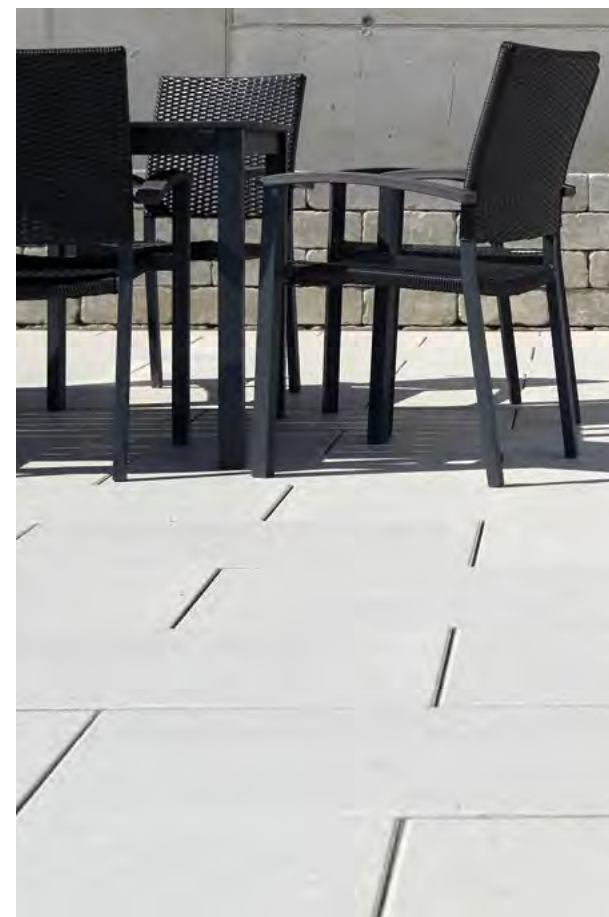

antracit, világosszürke

Scalina®

- Nagyméretű teraszlap elegáns megjelenéssel
- Finom kidolgozású, impregnált felülettel kialakítva
- Az élek és szegélyek is pontosan kidolgozottak
- Modern megjelenést ad a ház körüli összképnek
- Négy méretben kapható: 100x40, 80x40, 60x40, 40x40 cm
- Lapvastagság 4 cm
- **Színek:** antracit, világosszürke, gyöngy

Több színben
21.681 Ft/m² helyett

csak **19.427 Ft/m²**

Leo Colori lap

- Járólap, amely mikrofózolt
- Teraszokra, pihenőkre, kerti utakra ajánlott, gyalogos forgalomhoz
- Szettben kombinálható térkővel, falkővel, lépcső és szegélykővel
- Fagy és sóálló
- Hosszú élettartamú és vízelvezető kvarc járófelület
- 59,7x29,7 cm, méretben 5 cm lapvastagsággal
- **Színek:** kevert kagylószín, grafitfehér

Több színben
12.535 Ft/m² helyett

csak **9.652 Ft/m²**
(1.781 Ft/db.)